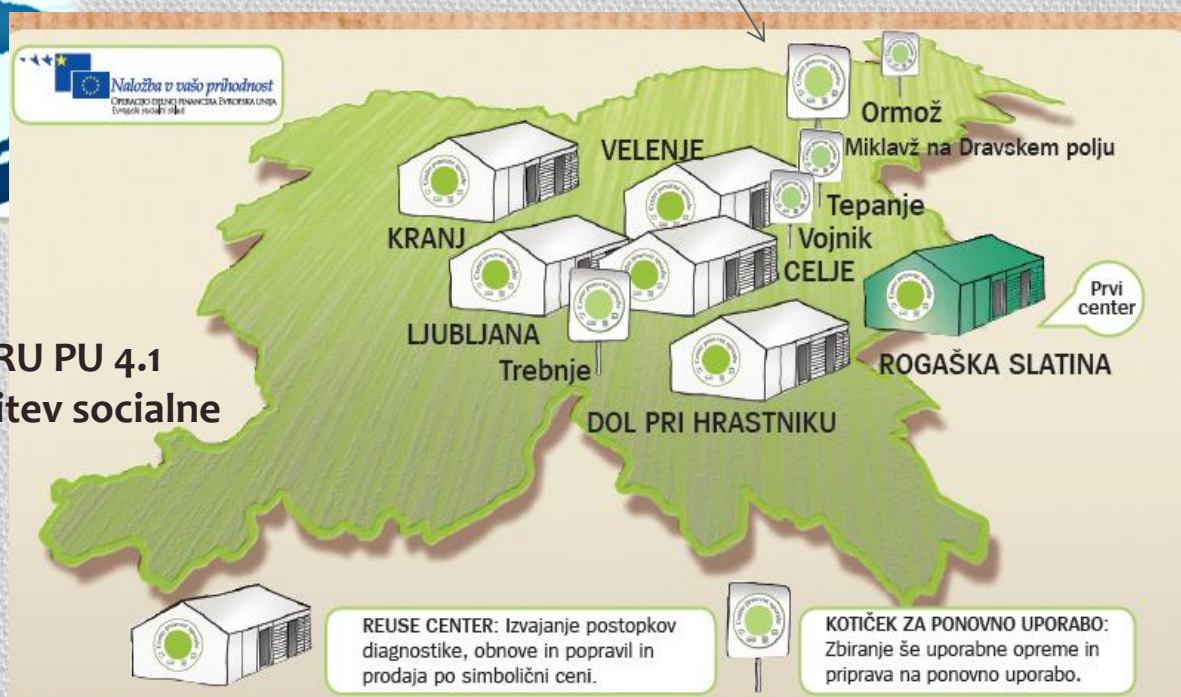

Projekt »Spodbujamo zelena delovna mesta« izvaja Umanotera, Slovenska fundacija za trajnostni razvoj. Medijski partner projekta je Dnevnik, d.d. Projekt je ena izmed akcij partnerstva na področju komuniciranja evropskih vsebin med Evropsko komisijo, Vlado Republike Slovenije in Evropskim parlamentom. Vsebine, objavljene v zvezi s projektom, ne predstavljajo uradnega stališča Evropske komisije, Vlade Republike Slovenije ali Evropskega parlamenta."

REUSE NETWORK – SLOVENIA (PROJECT USE- REUSE)

PROJEKT »USE-REUSE«

OPERACIJA FINANCIRANA V OKVIRU PU 4.1

»Enake možnosti na trgu dela in krepitev socialne vključenosti«, OP RČV

PRIDRUŽENI PARTNERJI V PROJEKTU USE REUSE: Simbio d.o.o. Celje, Mestna občina Velenje, Komunala Trebnje d.o.o., Občina Miklavž na Dravskem polju, Komunala Kranj d.o.o., Snaga d.o.o. Ljubljana in KAIJ d.o.o. Dol pri Hrastniku. Prispevali bodo k uresničenju temeljnega cilja projekta, na njihovih lokacijah pa bomo vzpostavili pogoje za delovanje novih REUSE centrov, ki se bodo razvili v socialna podjetja, ki dajejo prednost rasti socialnega kapitala.